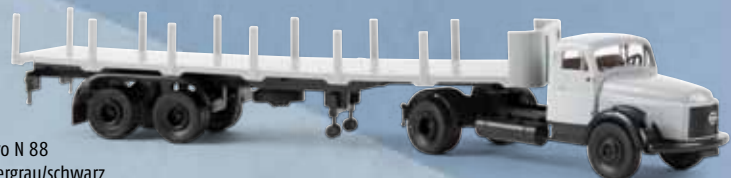

85151 Scania LB 76
„ASG“
29,90 €

v 29414 Volvo 144,
orange, TD
13,90 €

v 29417 Volvo 144,
braun-metallic, TD
14,90 €

v 29416 Volvo 144,
blau-metallic, TD
14,90 €

v 29461 Volvo 145 Kombi,
seidengrau, TD
13,90 €

v 29260 Volvo Amazon Kombi,
brillantblau, TD
13,90 €

v 85614 Volvo N 88
silbergrau/schwarz
17,90 €

v 29319 Volvo Duett Kombi
„DSB“, TD (DK)
14,90 €

v 29369 Volvo Duett Kasten
„Esso“, TD
13,90 €

v 29320 Volvo Duett Kombi
„Volvo“, TD
14,90 €