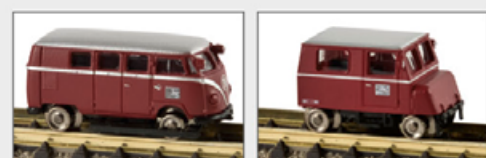

DRAISINEN N (1:160) OHNE ANTRIEB / OHNE LICHT

69200	Draisine Klv 20, rot, N Maßstab	29,90 €
69210	Draisine Klv 12, rot, N Maßstab	29,90 €