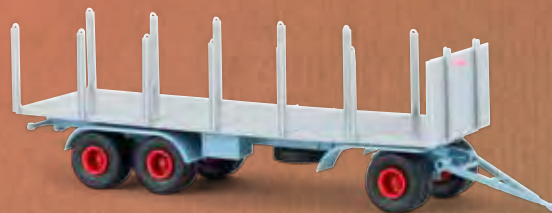

v 59713 Ikarus 280.02 Stadt-Gelenkbus
"750 Jahre Berlin"

v 31600 VW T1b Camper mit Dachklappe, schwarz/lichtgrau
v 31602 VW T1b Camper mit Dormobildach, gelbgrau/hellelfenbein
v 31603 VW T1b Camper mit Dormobildach hellelfenbein/moosgrün

v 36039 MB L 319 Kasten
"Deutsche Bundespost"

Neue Anhänger!

v 55303 Anhänger
mit offenem Container der "DB"

v 55304 Anhänger
mit geschlossenem Container der "DB"

v 55299 3achs Rungenanhänger
"Svelast"

v 55260 3achs PP-Schweranhänger
weiß/dunkelblau