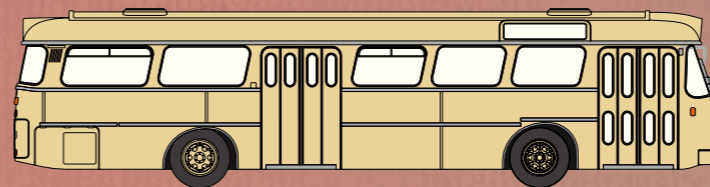

Ab Mitte Juni lieferbar!

59360 Büssing Senator, elfenbein