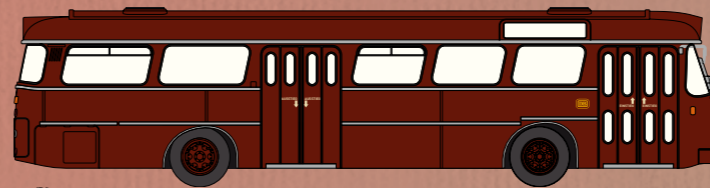

v 59713 Ikarus 280.02 Stadt-Gelenkbus
"750 Jahre Berlin"

v 31600 VW T1b Camper mit Dachklappe, schwarz/lichtgrau
v 31602 VW T1b Camper mit Dormobildach, gelbgrau/hellelfenbein
v 31603 VW T1b Camper mit Dormobildach hellelfenbein/moosgrün

27625 Volvo 66 Kombi, gelborange
27626 Volvo 66 Kombi, gelb
27628 Volvo 66 Kombi, rot

Ab Ende Mai lieferbar!

27450 Skoda Octavia, rot
27451 Skoda Octavia, pastellblau
27452 Skoda Octavia, schwarz

Ab Mitte Juni lieferbar!

59360 Büssing Senator, elfenbein

59361 Büssing Senator aus Frankfurt

59364 Büssing Senator der "DB"

27627 Volvo 66 Kombi "ASG"
27629 Volvo 66 Kombi, blau

Ab Juli lieferbar!

61100 Routemaster Doppeldecker aus London, rot (City)