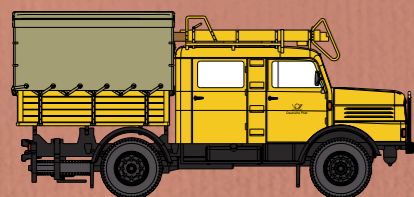

v 59713 Ikarus 280.02 Stadt-Gelenkbus
"750 Jahre Berlin"

v 31600 VW T1b Camper mit Dachklappe, schwarz/lichtgrau
v 31602 VW T1b Camper mit Dormobildach, gelbgrau/hellelfenbein
v 31603 VW T1b Camper mit Dormobildach hellelfenbein/moosgrün

v 31604 VW T1b Camper mit Hubdach pastelltürkis
v 33143 VW T2 Camper hellelfenbein
v 33144 VW T2 Camper lichtgrau

Neu im Juli!

n 58501 Fiat 690 T PP-SZ
blau/grau

n 58500 Fiat 690 T Koffer-SZ
rot/weiß

Fotomontage - Kleine Änderungen in der Serie möglich.

v 58412 Fiat Millepiedi Pritschenzug
weiß

n 58502 Fiat 690 T Tank-SZ
"Agip"

v 71751 IFA S 4000-1 Bautruppwagen
"Deutsche Post", gelb

v 71753 IFA S 4000-1 Bautruppwagen
der Volkspolizei

Ab sofort lieferbar!