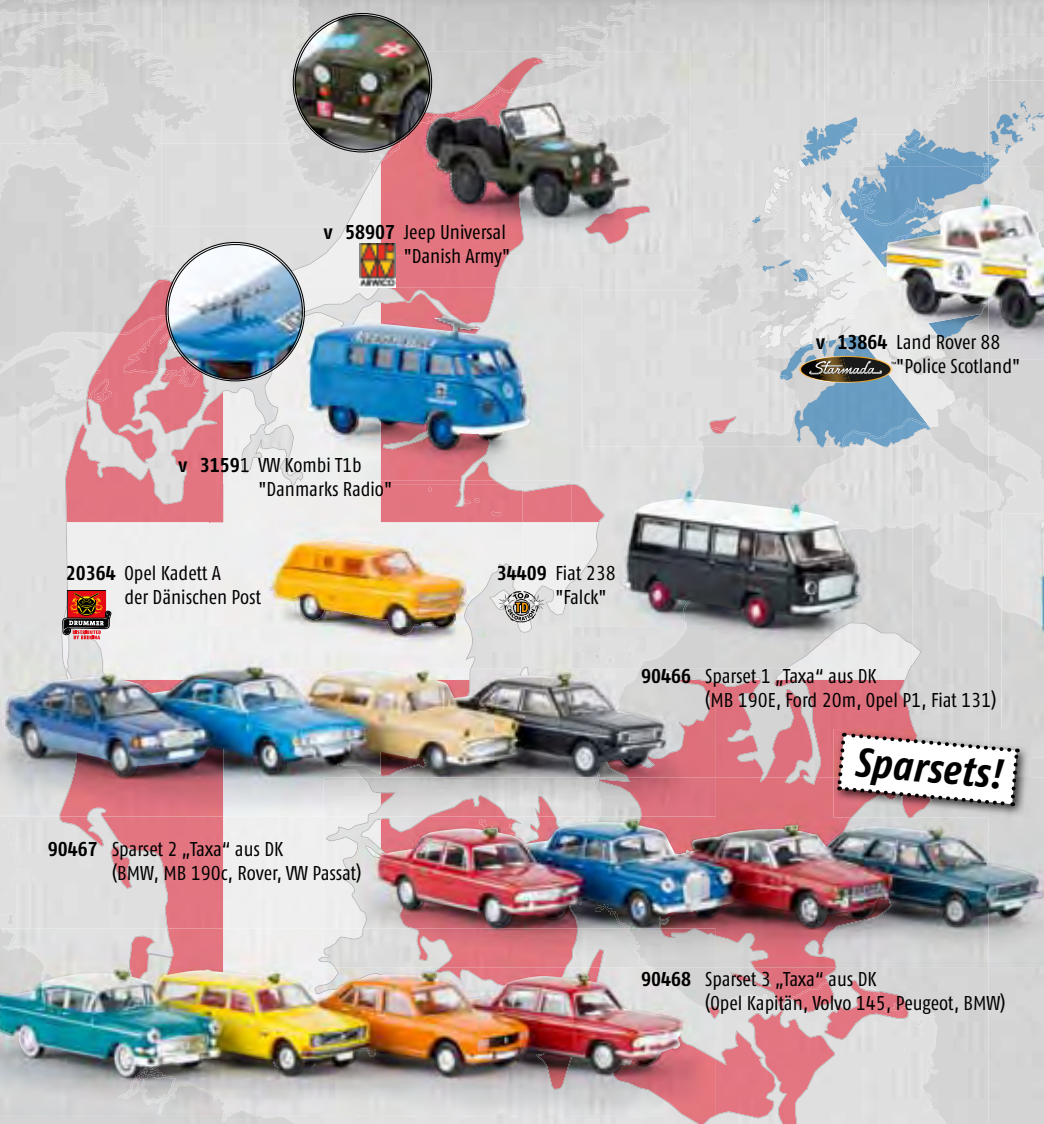

14174 Citroen 2CV „Bieres Mons“

PETERROE'S BLANDING

85185 Scania LBS 76 der NSB

v 58907 Jeep Universal "Danish Army"

v 13864 Land Rover 88 "Police Scotland"

v 31591 VW Kombi T1b "Danmarks Radio"

20364 Opel Kadett A der Dänischen Post

34409 Fiat 238 "Falck"

90466 Sparsæt 1 „Taxa“ aus DK (MB 190E, Ford 20m, Opel P1, Fiat 131)

90467 Sparsæt 2 „Taxa“ aus DK (BMW, MB 190C, Rover, VW Passat)

90468 Sparsæt 3 „Taxa“ aus DK (Opel Kapitän, Volvo 145, Peugeot, BMW)

Sparsæts!