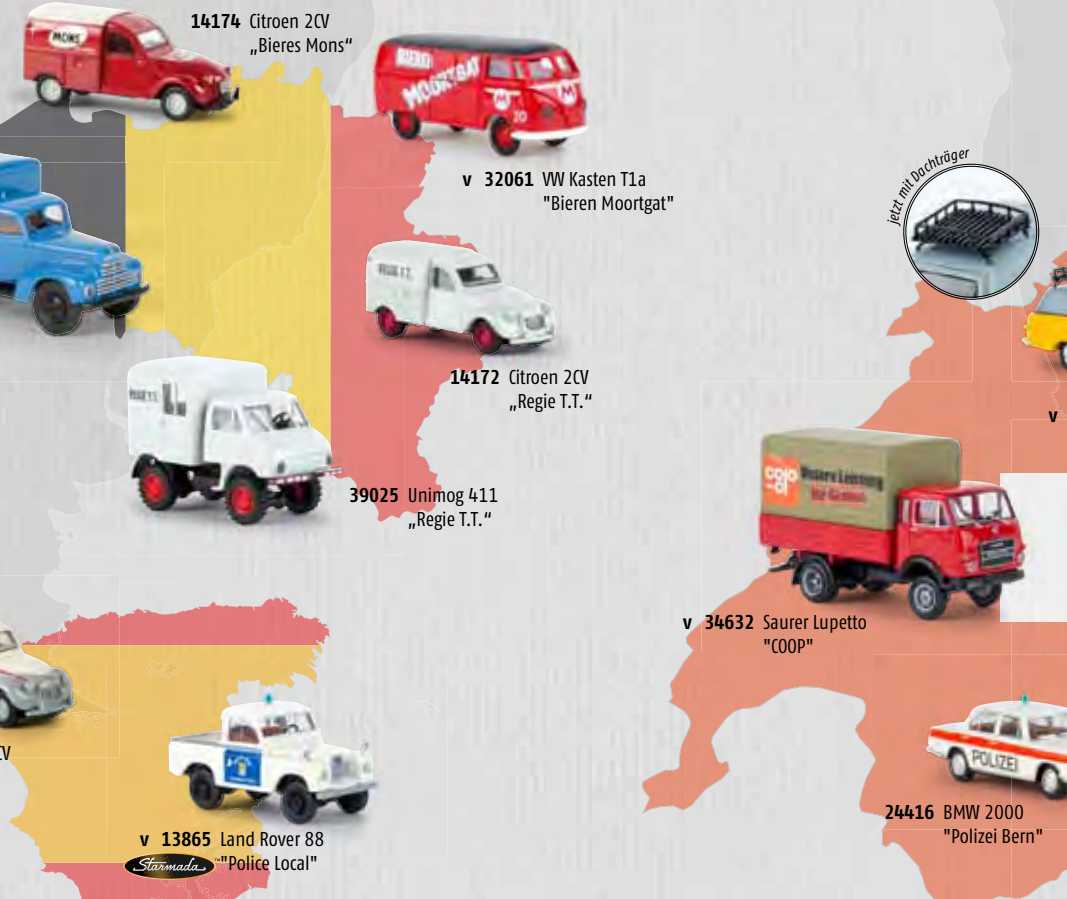

90468 Sparsæt 3 „Taxa“ aus DK (Opel Kapitän, Volvo 145, Peugeot, BMW)

Sparsæts!

14174 Citroen 2CV „Bieres Mons“

v 32061 VW Kasten T1a "Bieren Moortgat"

49025 Ford FK 3500 „Sabena“

14172 Citroen 2CV „Regie T.T.“