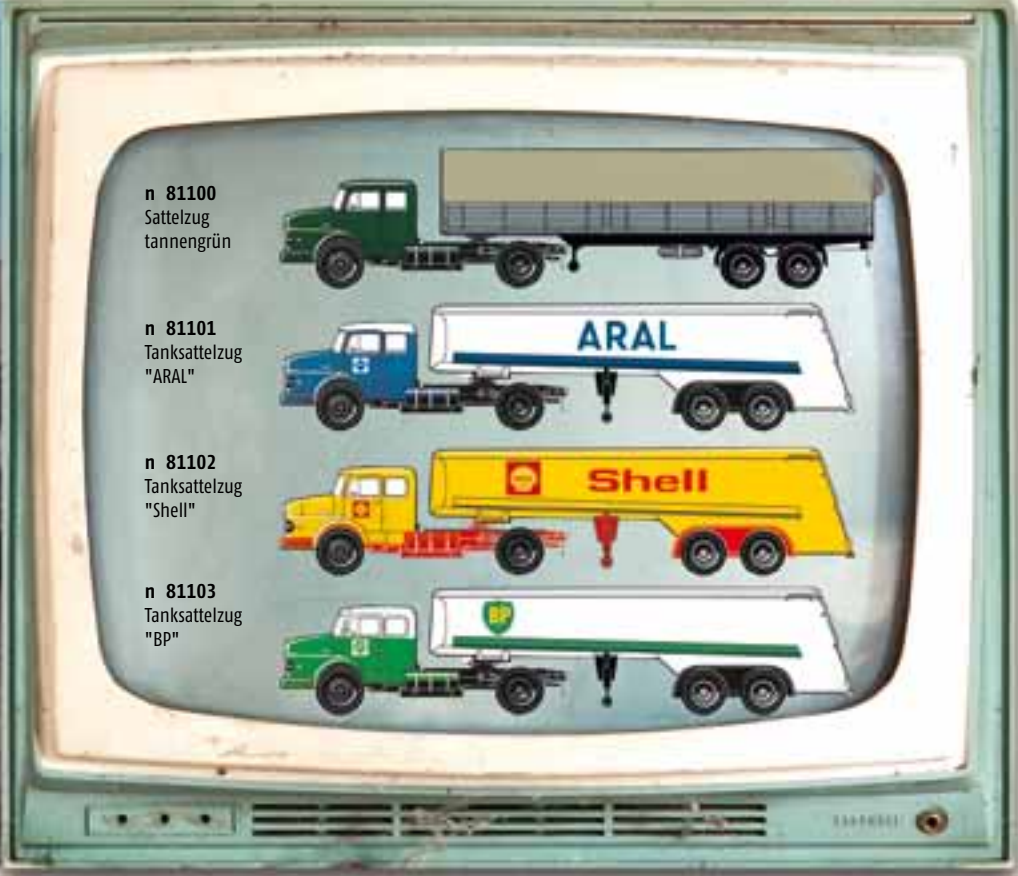

v 74611 Büssing 12000  
"Schenker Braunschweig", TD

v 79118 Büssing Commodore  
"Kinkartz"

v 79113 Büssing Commodore  
"Bensdorp"

**MB IS 1620**  
Sattelzug & Tanksattelzug

NEUHEITEN  
OFFENSIVE  
2015  
ab Mai 2015