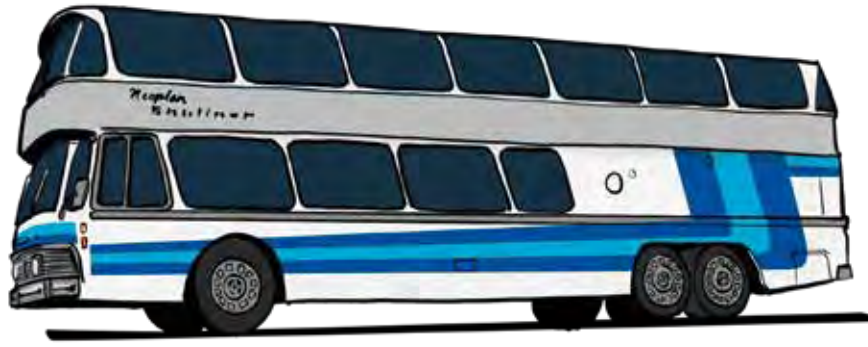

**Neue Variante**

v 55296 Anhänger "ASG"

86014 Krupp Titan "Dachser Spedition"

86112 Kaelble K 832 L "Bosch"

86209 Faun L 8 L "Freyaldenhoven"

**NEU!**  
2020

**n 58291** Neoplan Skyliner NH 22 DD  
silber mit gelb/grün  
*Starline models*