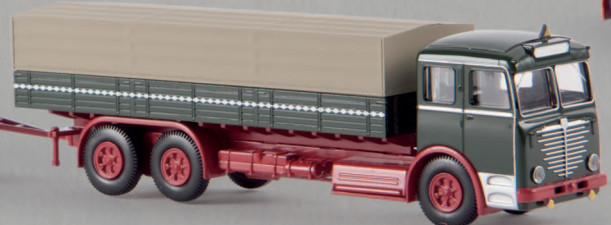

BÜSSING 12000

JETZT MIT ANHÄNGER!

n 74607 Büssing 12000 Lastzug
brillantblau/rubinrot