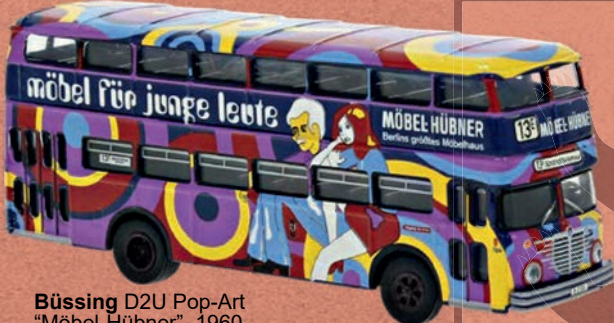

◀Opel Admiral, wehrmachtsgrau, 1938  
Nr. n 20452 19.95 €

VW T1b Präsentationswagen "Schwäbisch Hall", 1960  
Nr. 32457 19.95 € ▶

WIEDER DA

VW T1b Kasten "Mokaturk" (B), 1960  
Nr. 32757 15.95 € ▶

◀VW Präsentationswagen "Hoover", 1960  
Nr. v 32864 29.95 €

◀VW T1b Kasten "Daimon", 1960  
Nr. 32770 13.95 €

VW T1a Kombi "KSV Gütersloh" aus NRW, 1960  
Nr. v 31625 14.95 € ▶

VW Golf, rot, 1974  
Nr. 25543 11.95 € ▶

◀VW Golf, blau, 1974  
Nr. 25546 11.95 €

VW 1500, Economy, grün, 1960  
Nr. 26011 6.95 € ▶

# Berlin

**Büssing D2U "Pfanni", 1960**  
Nr. 61255 34.95 € ▲

**MAN 450 HA TLF16**  
aus Berlin, 1960  
Nr. v 45133 32.95 € ▶

◀ **MAN 450 HA LF16**  
aus Berlin, 1965  
Nr. 45103 27.95 €

**VW T1a "Obeta"**  
aus Berlin, 1950  
Nr. v 32070 15.95 € ▶